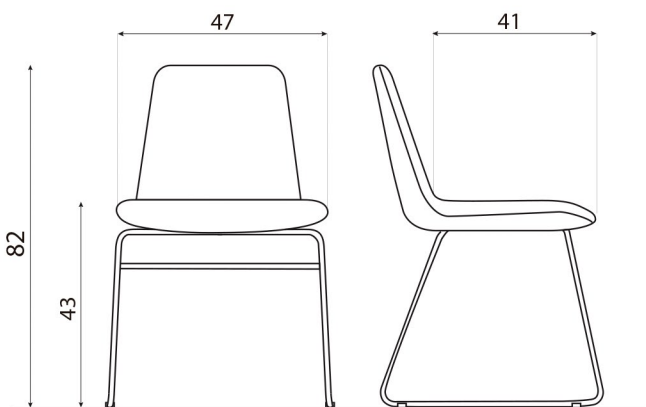

SILLA DE DIÁLOGO LUNA

La silla de diálogo línea Luna se caracteriza por su sencillez y su diseño liviano, lo que la hace ideal para escritorios pequeños. Su estilo minimalista la convierte en la elección perfecta para aquellos que buscan una solución elegante y funcional para salas de espera o entrenamiento.

■ Color Gris

- Asiento y respaldo moldeada en una sola pieza
- Tapizada en tela acrílica
- Patas metálicas con pintura en polvo