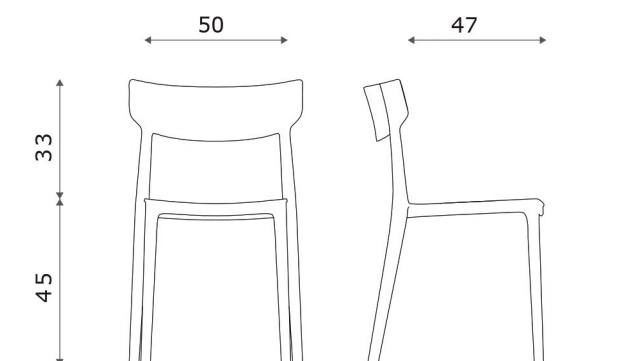

# Spigolo

Apta para  
**150kg**

Colores disponibles

*Vista frontal*

*Vista lateral*

- 100% en polipropileno
- Fabricada en una sólo pieza
- Lavable y apilable