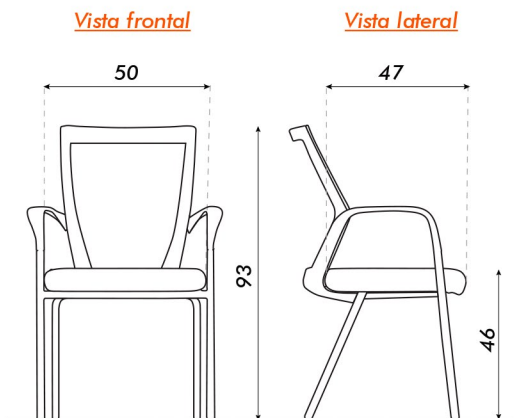

TIKA

■ Color Negro

- Estructura metálica color negro
- Posabrazos plásticos
- Asiento en tela acrílica
- Respaldo en malla elastizada
- Regatones plásticos embutidos