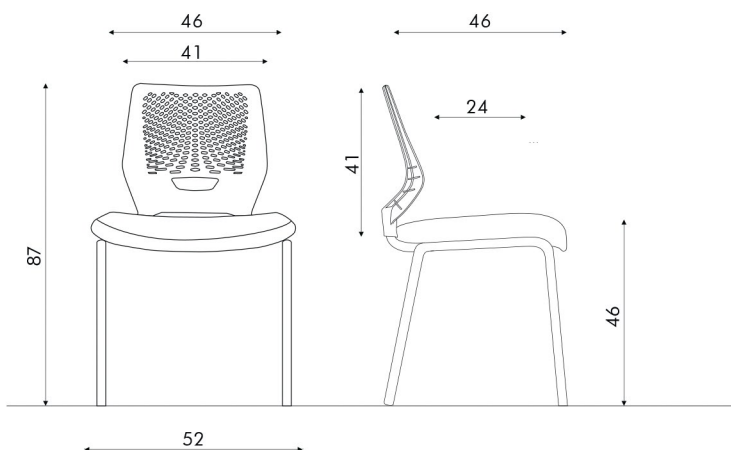

Beezi

SILLA DE DIÁLOGO

■ Negro con cromado

VISTA FRONTAL

VISTA LATERAL

Color ■ Negro

- Respaldo en polipropileno
- Asiento en cuero sintético satinado
- Estructura metálica en caño cromado