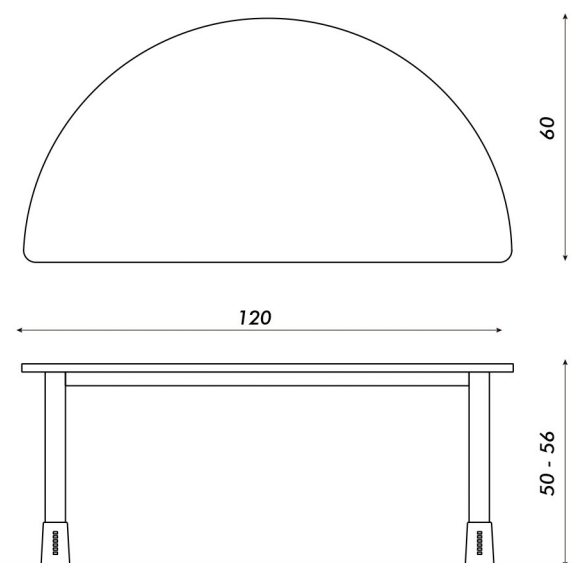

MESA SEMI-CIRCULAR

Resist

COLOR

■ Símil madera

- Tapa en MFC de 18mm
- Cármica en ambas caras
- Patas metálicas
- Altura regulable
- Regatones regulables
- Cantos en ABS impermeables
- Canto inclinado y redondeado
- Patas desmontables