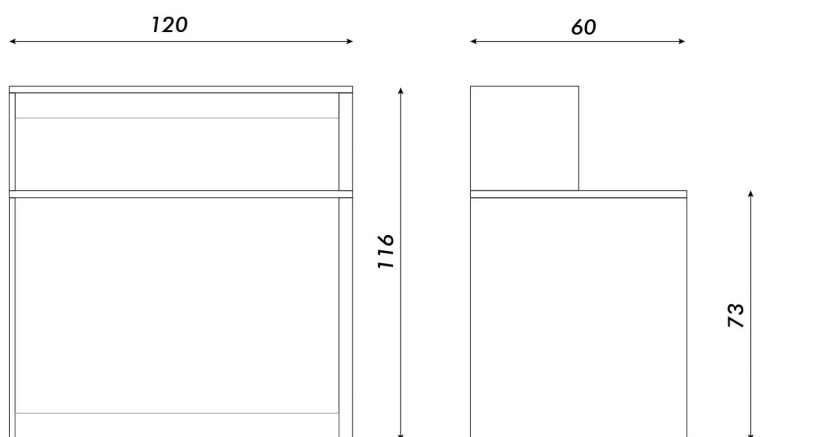

MESA DE RECEPCIÓN SIMPLE

NEXUS

Vista frontal

Vista lateral

- Tapa en color Macadamia
- Espesor tapa y laterales: 25mm
- Mesada interior
- Cajonera (Opcional)
- Regatones regulables