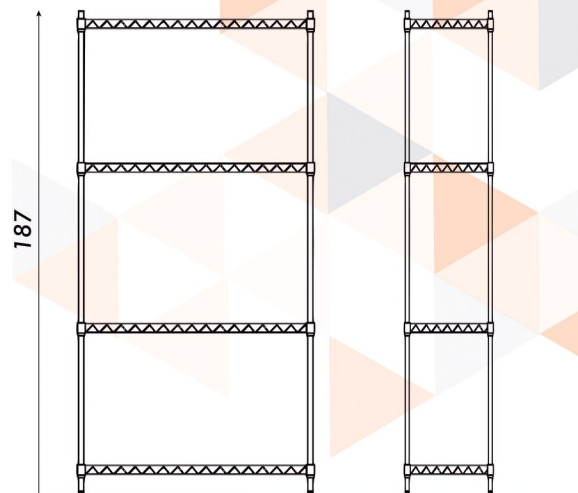

ESTANTERÍA MEDIANA CROMADA  
**LÍNEA HOME**

Carga por estante

Vista frontal

Vista lateral

91

35

- Material: Acero
- Estantes regulables sin tornillos
- Estantes adicionales (Opcional)
- Kit de ruedas con freno (Opcional)