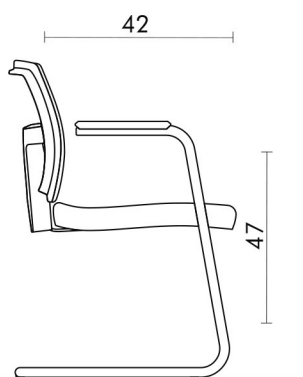

# Brizza nero

VISTA FRONTAL

VISTA LATERAL

Respaldo en malla microperforada

Apoyo lumbar

Asiento tapizado en simil cuero

Estructura de caño de acero color negro

Regatones plásticos