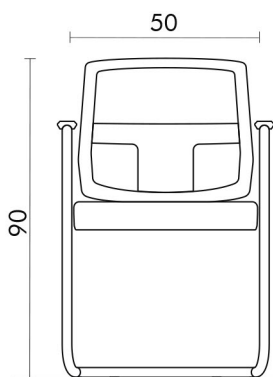

# Brizza nero

VISTA FRONTAL

VISTA LATERAL

Respaldo en malla microperforada

Apoyo lumbar

Asiento tapizado en simil cuero

Estructura de caño de acero color negro

Regatones plásticos