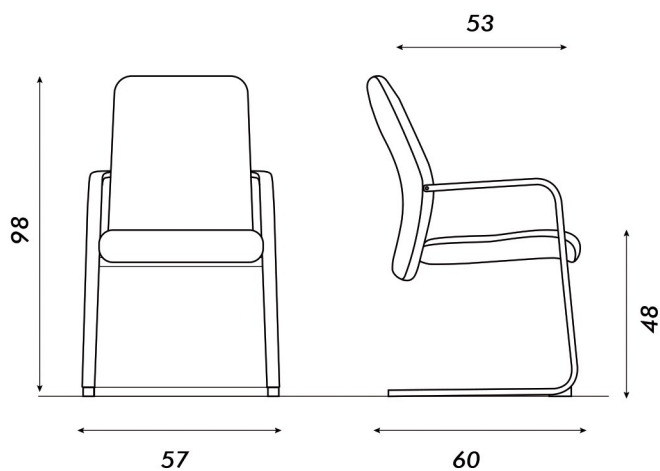

SILLA DE DIÁLOGO
LÍNEA OFFICE

Vista frontal

Vista lateral

COLORES
DISPONIBLES

■ Negro

■ Rojo

Tapizado
desmontable

Patas con
apoyadores

Tapizada en
tela acrílica

Base y detalles
cromados

Estructura metálica