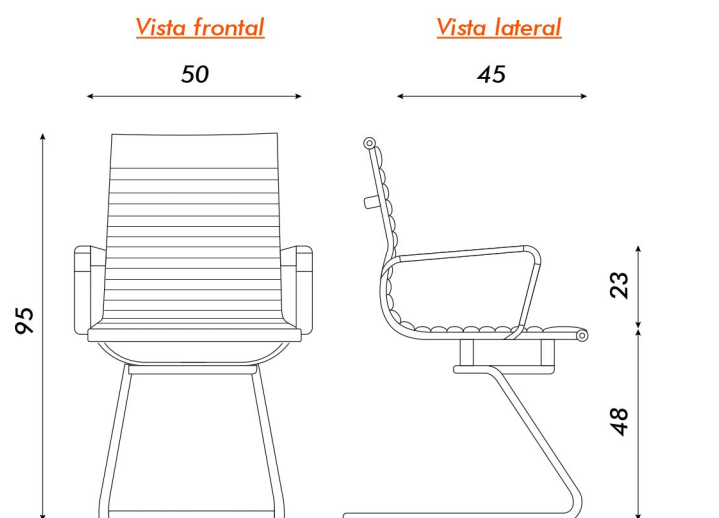

*Elegance*  
SILLA DE DIÁLOGO

COLOR: ■ Negro

- Tapizada en simil cuero
- Posabrazos con forro
- Detalles cromados
- Base patin cromada