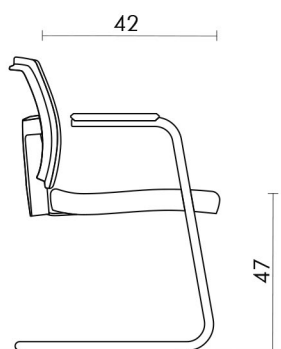

## CROMO

VISTA FRONTAL

VISTA LATERAL

- Negro
- Asiento tapizado en simil cuero
- Estructura de caño cromada
- Respaldo en malla microperforada
- Apoyo lumbar