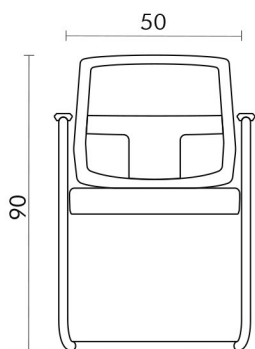

## CROMO

VISTA FRONTAL

VISTA LATERAL

- Negro
- Asiento tapizado en simil cuero
- Estructura de caño cromada
- Respaldo en malla microperforada
- Apoyo lumbar